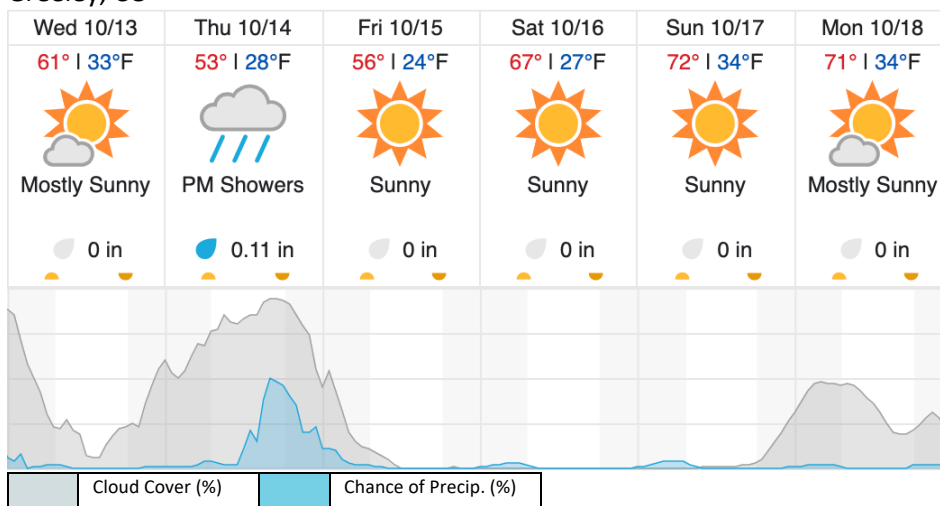

Greeley, CO