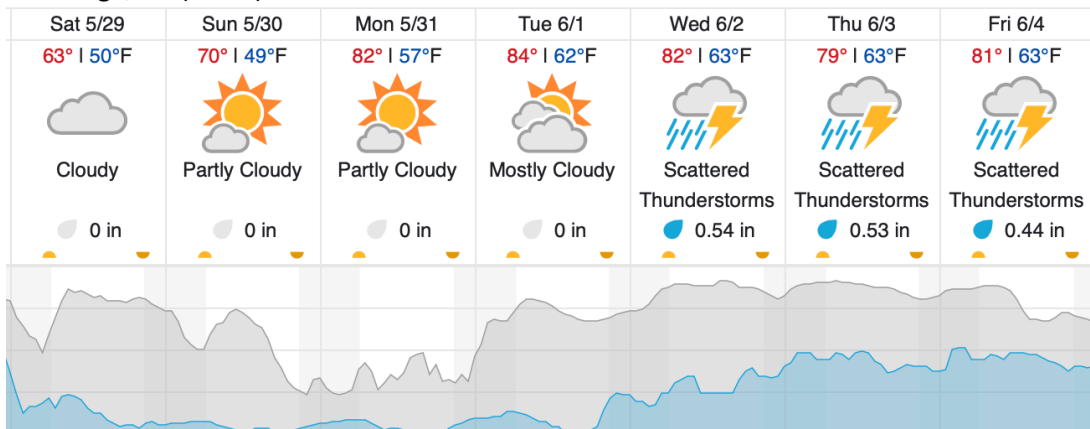

Oak Ridge, TN (ORNL)