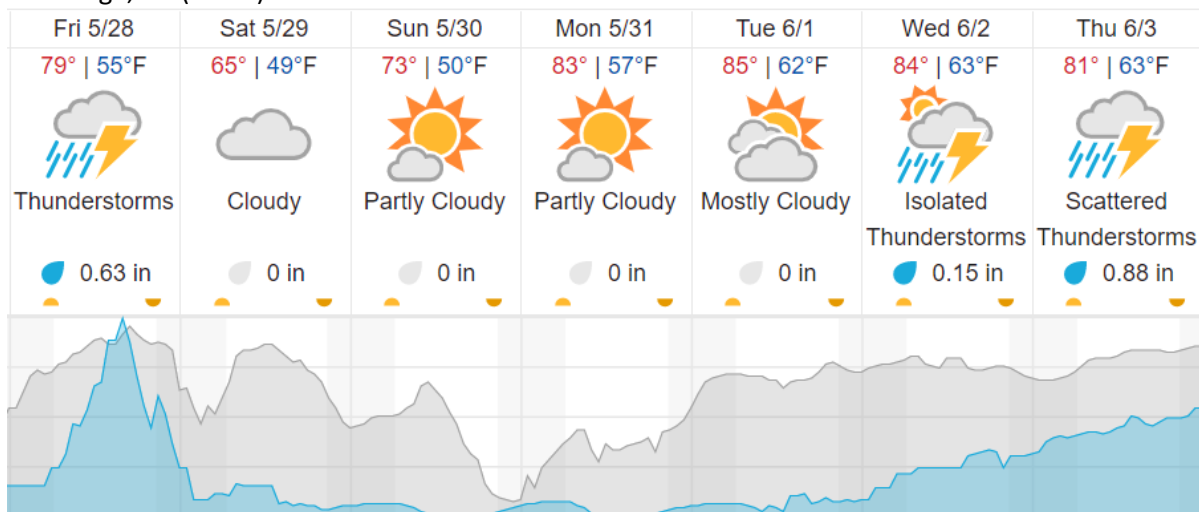

Oak Ridge, TN (ORNL)