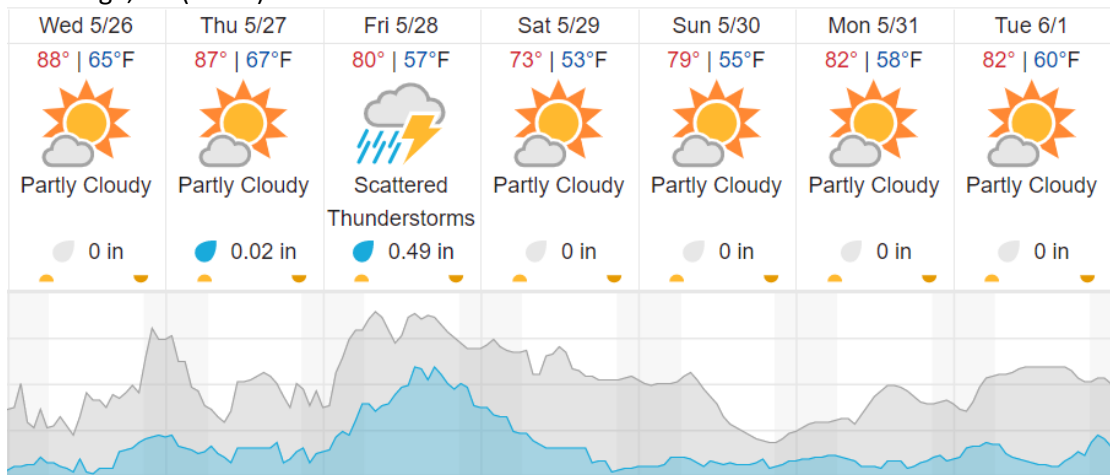

Oak Ridge, TN (ORNL)